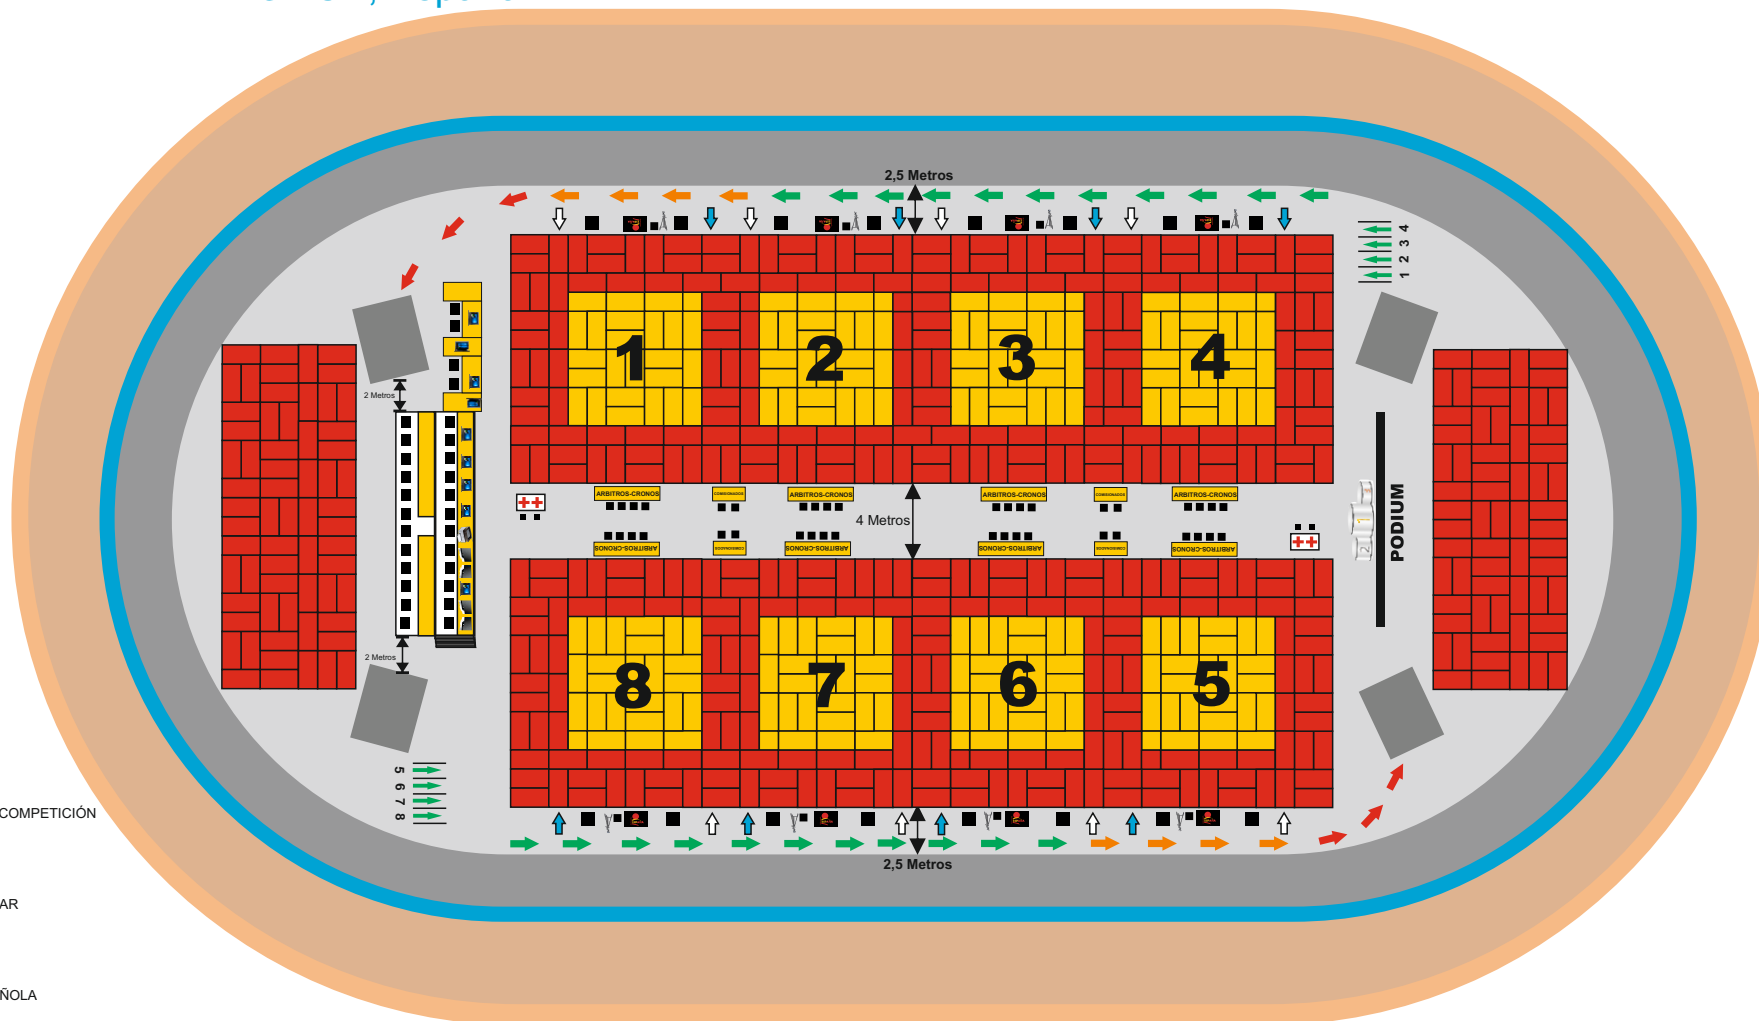

REAL FEDERACIÓN ESPAÑOLA DE JUDO Y DEPORTES ASOCIADOS
JIU-JITSU · AIKIDO · KENDO · WUSHU · DEFENSA PERSONAL

CAMPEONATO DE ESPAÑA ESCOLAR 2026
POLIDEPORTIVO, Velódromo Islas Baleares
MALLORCA, España

PLANCHAS TOTALES ZONA DE COMPETICIÓN
Rojas 2x1= 367
Rojas 1x1= 6
Amarillas 2x1= 192
Amarillas 1x1= 8

PLANCHAS FEDERACIÓN BALEAR
Rojas 2x1= 142
Rojas 1x1= 3
Amarillas 2x1= 72
Amarillas 1x1= 3

PLANCHAS FEDERACIÓN ESPAÑOLA
Rojas 2x1= 225
Rojas 1x1= 3
Amarillas 2x1= 120
Amarillas 1x1= 5

REAL FEDERACIÓN ESPAÑOLA DE JUDO Y DEPORTES ASOCIADOS